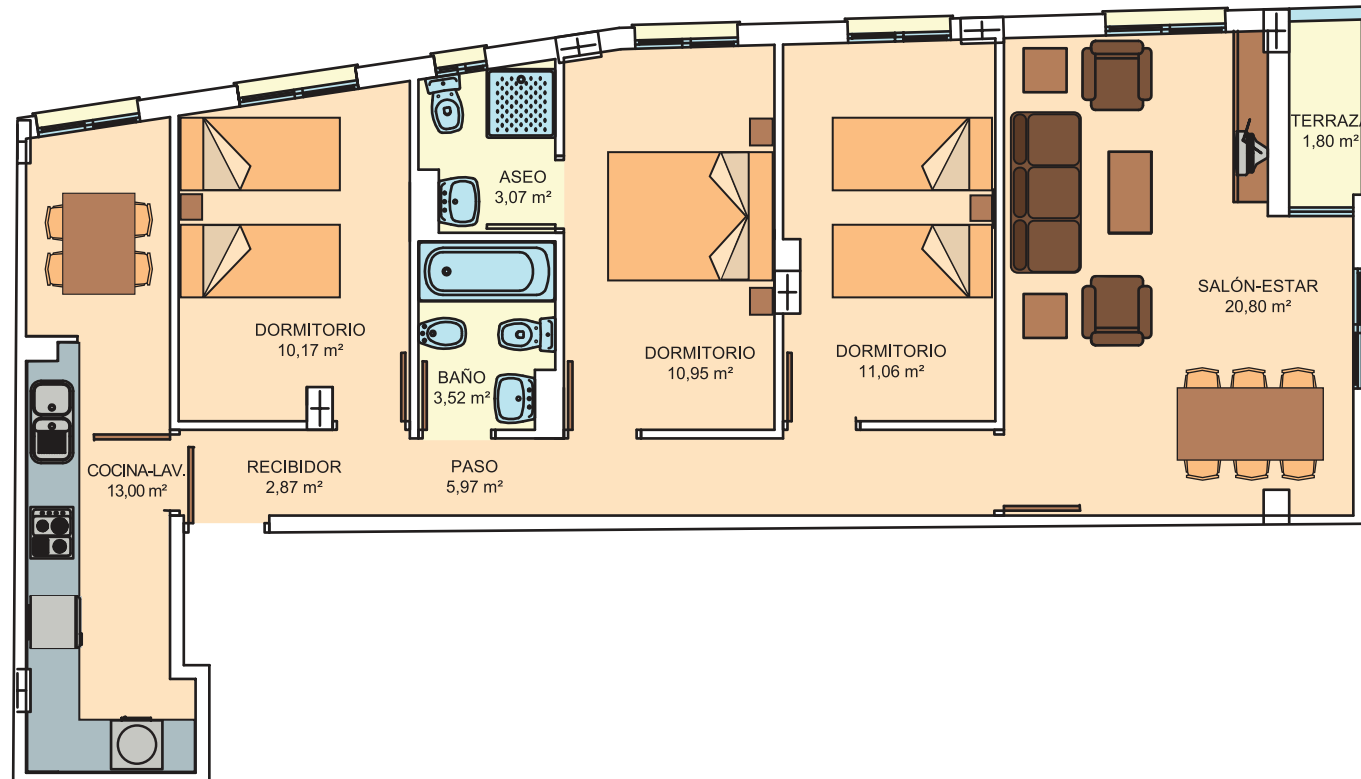

# CASACARRIÓN

1ºD

Escalera 2

Esta información tiene carácter orientativo, no constituyendo documento contractual, pudiendo estar sujeto a variaciones. El mobiliario reflejado es meramente ilustrativo.

Superficie útil: 83,21 m<sup>2</sup>  
Superficie construida: 109,26 m<sup>2</sup>